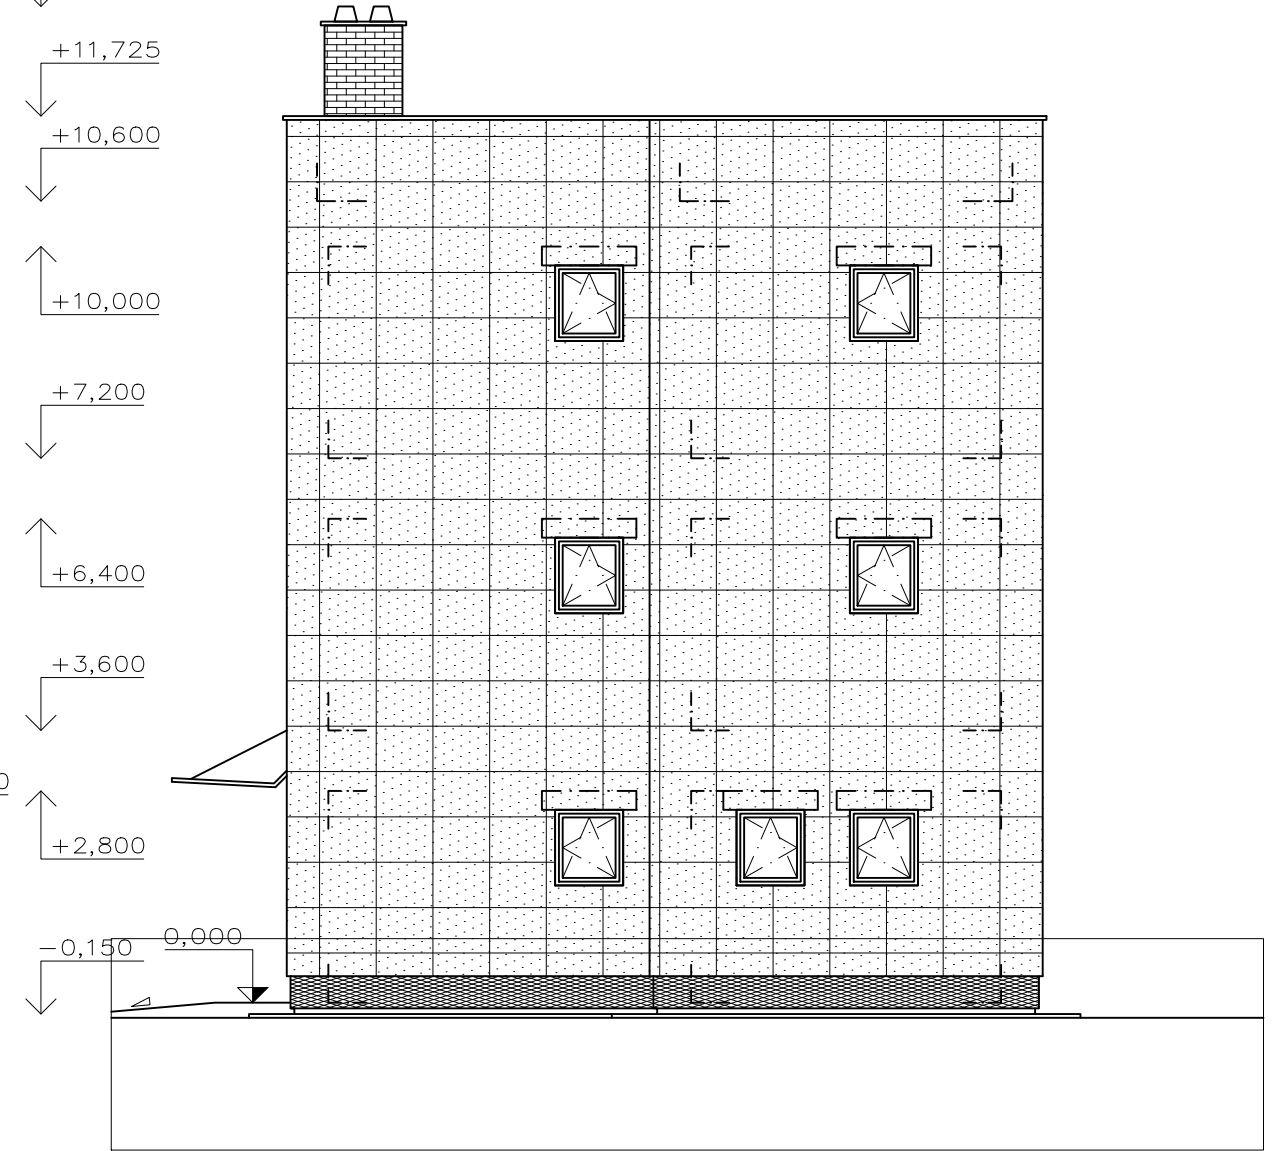

VYTVORENO VE STUDENTSKÉ VERZI PRODUKTU AUTODESK

VÝCHODNÍ POHLED

SEVERNÍ POHLED

LEGENDA MATERIÁLŮ

OZN.	NÁZEV	BARVA	POZNÁMKA
F	FASÁDNÍ OBKLAD	SALMON/PASTEL RED	TERAKOTOVÉ FASÁDNÍ DESKY ARGETON
R	PERFOROVANÝ PLECH (TAHOKOV)	POZINK	PROVĚTRÁVÁNÍ FASÁDY
Z	ZASTŘEŠENÍ	TVRZENÉ SKLO, OCELOVÉ KOTVÍCÍ PRVKY	
O	OKNA	ANTRACITOVĚ ŠEDÁ (RAL 9004)	VEKRA ALU DESIGN INTEGRAL
V	VÝKLADCE	ANTRACITOVĚ ŠEDÁ (RAL 9004)	VEKRA ALU DESIGN INTEGRAL
D	DVEŘE	ANTRACITOVĚ ŠEDÁ (RAL 9004)	VEKRA ALU DESIGN INTEGRAL
CH	OKAPOVÝ CHODNÍK	POHLEDOVÝ BETON	BETONOVÉ DLAŽDICE 500x500
OP	OPLECHOVÁNÍ ATIKY	POZINKOVANÝ PLECH	
K	KOMINOVÁ HLAVA	BET. OBKLAD UKAMEN BŘIDLICE S3403	

PŘEDMĚT	AH 002 – POZEMNÍ STAVITELSTVÍ 2		
VYPRACOVALA	HANA ZAORALOVÁ		
VEDOUCÍ CVIČENÍ	ING. RADIM SMOLKA PH.D.		
NÁZEV STAVBY	NOVOSTAVBA ADMINISTRATIVNÍ BUDOVY		
STAVEBNÍ OBJEKT	ADMINISTRATIVNÍ BUDOVY	FORMÁT	6x A4
		DATUM	2. SEMESTR
		STUDEŇ PD	