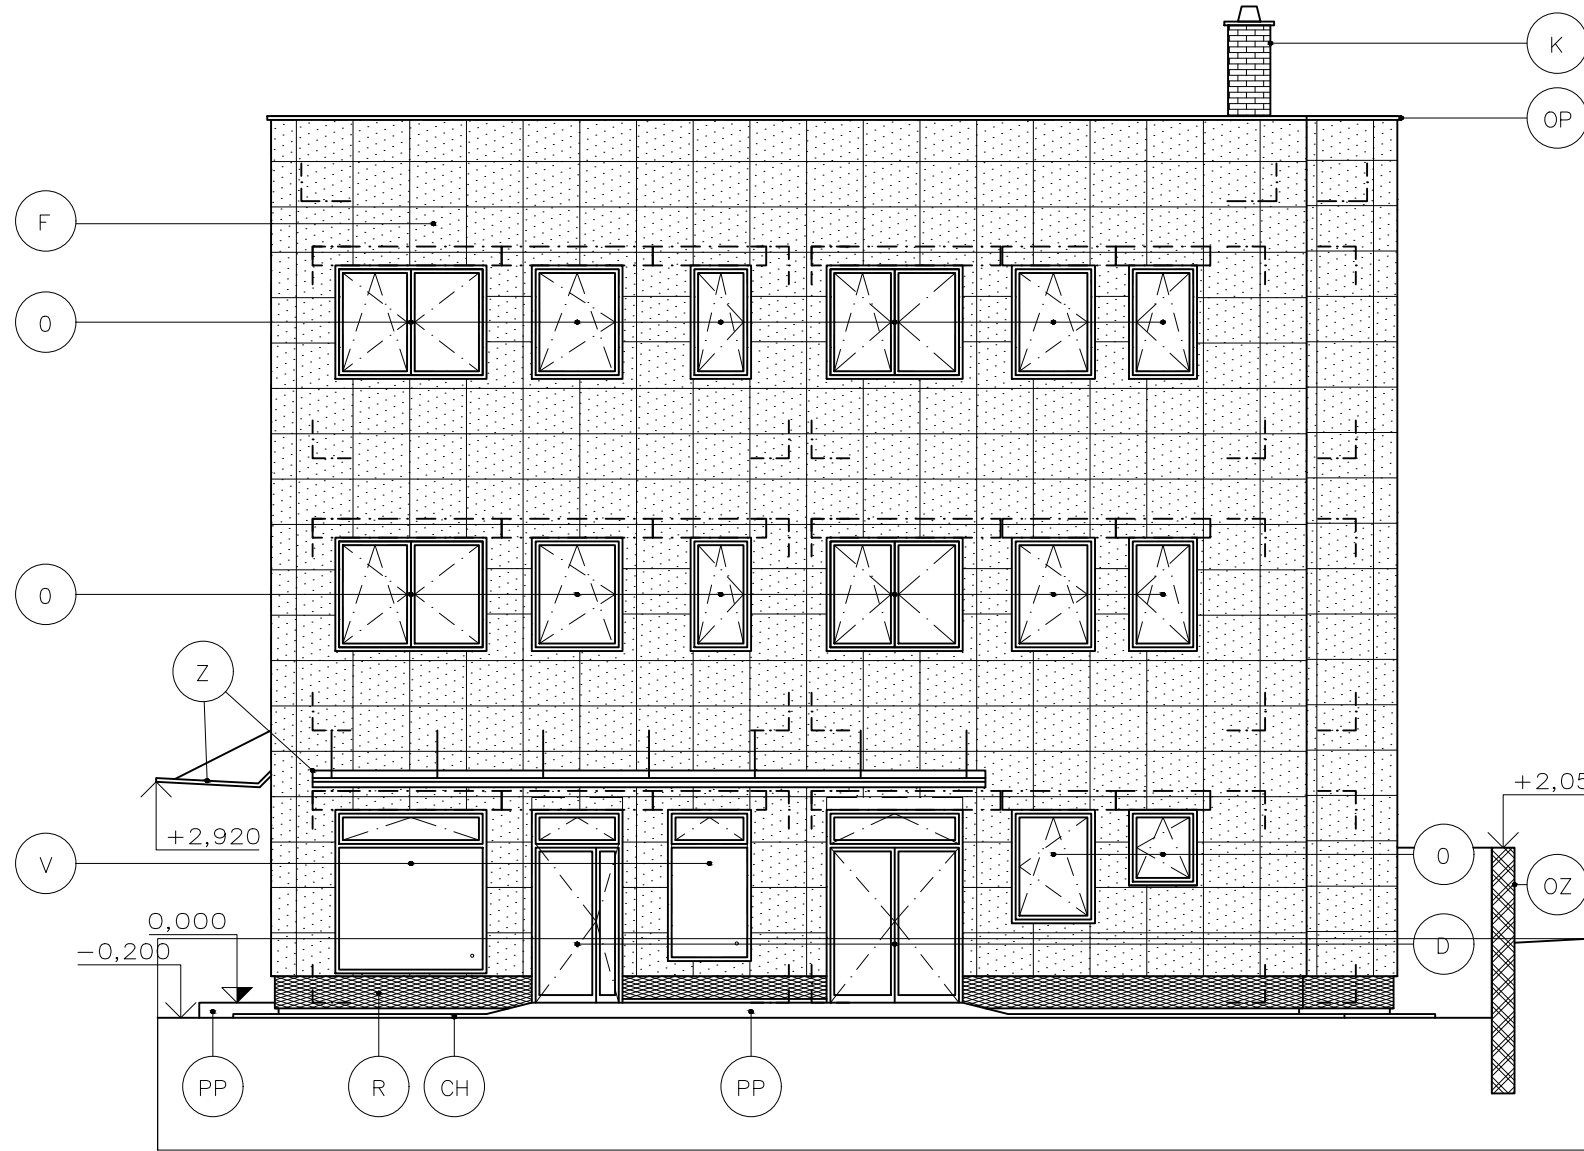

VYTVORENO VE STUDENTSKÉ VERZI PRODUKTU AUTODESK

VÝCHODNÍ POHLED

SEVERNÍ POHLED

LEGENDA MATERIÁLŮ

OZN.	NÁZEV	BARVA	POZNÁMKA
F	FASÁDNÍ OBKLAD	SALMON/PASTEL RED	TERAKOTOVÉ FASÁDNÍ DESKY ARGETON
R	PERFOROVANÝ PLECH (TAHOKOV)	POZINK	PROVĚTRÁVÁNÍ FASÁDY
Z	ZASTŘEŠENÍ	TVRZENÉ SKLO, OCELOVÉ KOTVÍCÍ PRVKY	
O	OKNA	ANTRACITOVĚ ŠEDÁ (RAL 9004)	VEKRA ALU DESIGN INTEGRAL
V	VÝKLADCE	ANTRACITOVĚ ŠEDÁ (RAL 9004)	VEKRA ALU DESIGN INTEGRAL
D	DVEŘE	ANTRACITOVĚ ŠEDÁ (RAL 9004)	VEKRA ALU DESIGN INTEGRAL
CH	OKAPOVÝ CHODNÍK	POHLEDOVÝ BETON	BETONOVÉ DLAŽDICE 500x500
OP	OPLECHOVÁNÍ ATIKY	POZINKOVANÝ PLECH	
K	KOMINOVÁ HLAVA	BET. OBKLAD UKAMEN BŘIDLICE S3403	

PŘEDMĚT	AH 002 – POZEMNÍ STAVITELSTVÍ 2		
VYPRACOVALA	HANA ZAORALOVÁ		
VEDOUCÍ CVIČENÍ	ING. RADIM SMOLKA PH.D.		
NÁZEV STAVBY	NOVOSTAVBA ADMINISTRATIVNÍ BUDOVY		
STAVEBNÍ OBJEKT	ADMINISTRATIVNÍ BUDOVY	FORMÁT	6x A4
		DATUM	2. SEMESTR
		STUDEŇ PD	